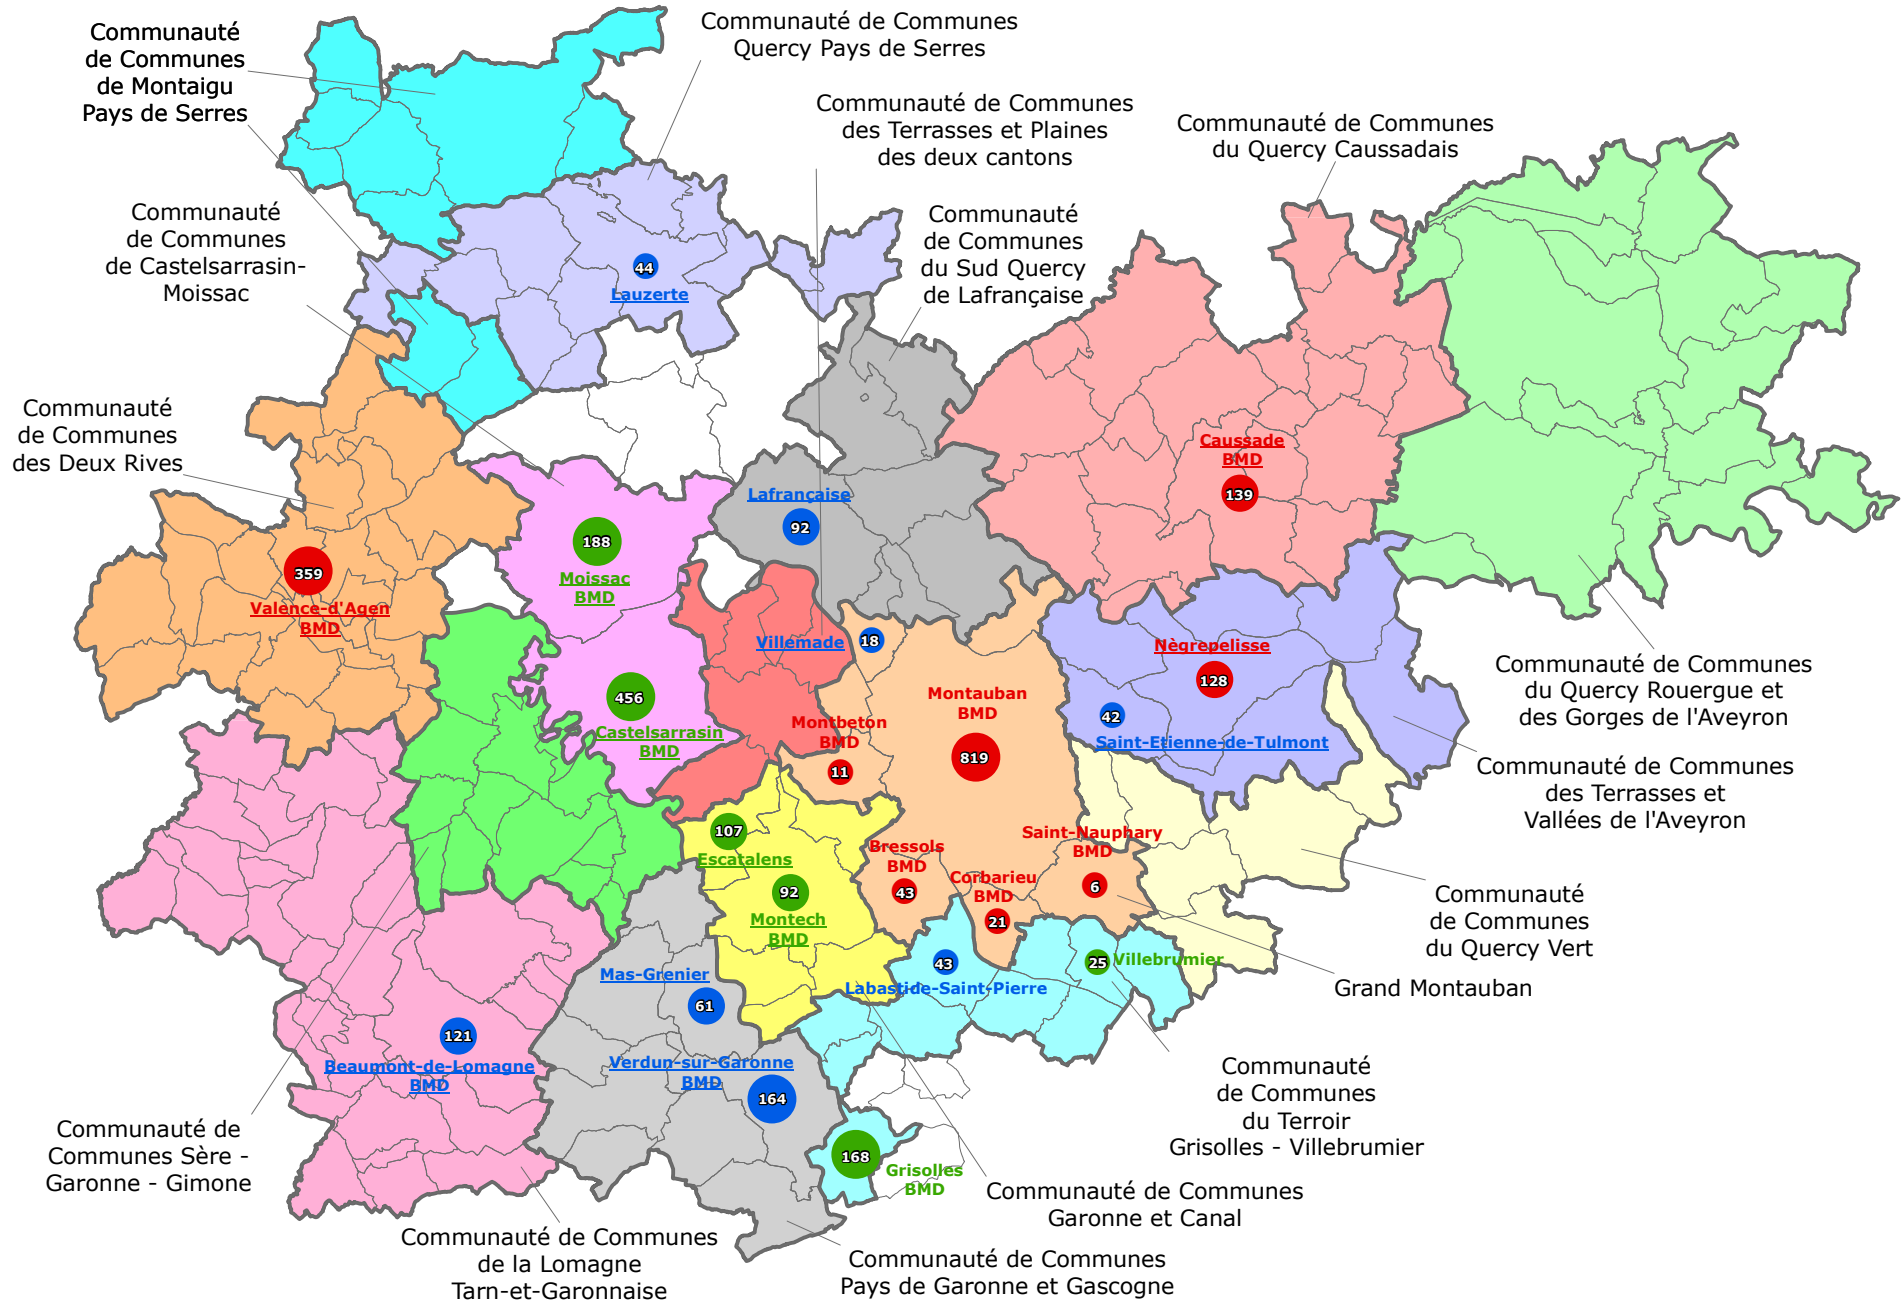

Les écoles de musique en Tarn-et-Garonne

Statut

- Associative
- Intercommunale
- Municipale

Effectif

- + de 150
- de 50 à 150
- - de 50

Commune

- Commune** Commune avec école de musique
- Commune** Ecole subventionnée
- BMD** Brevet Musical Départemental